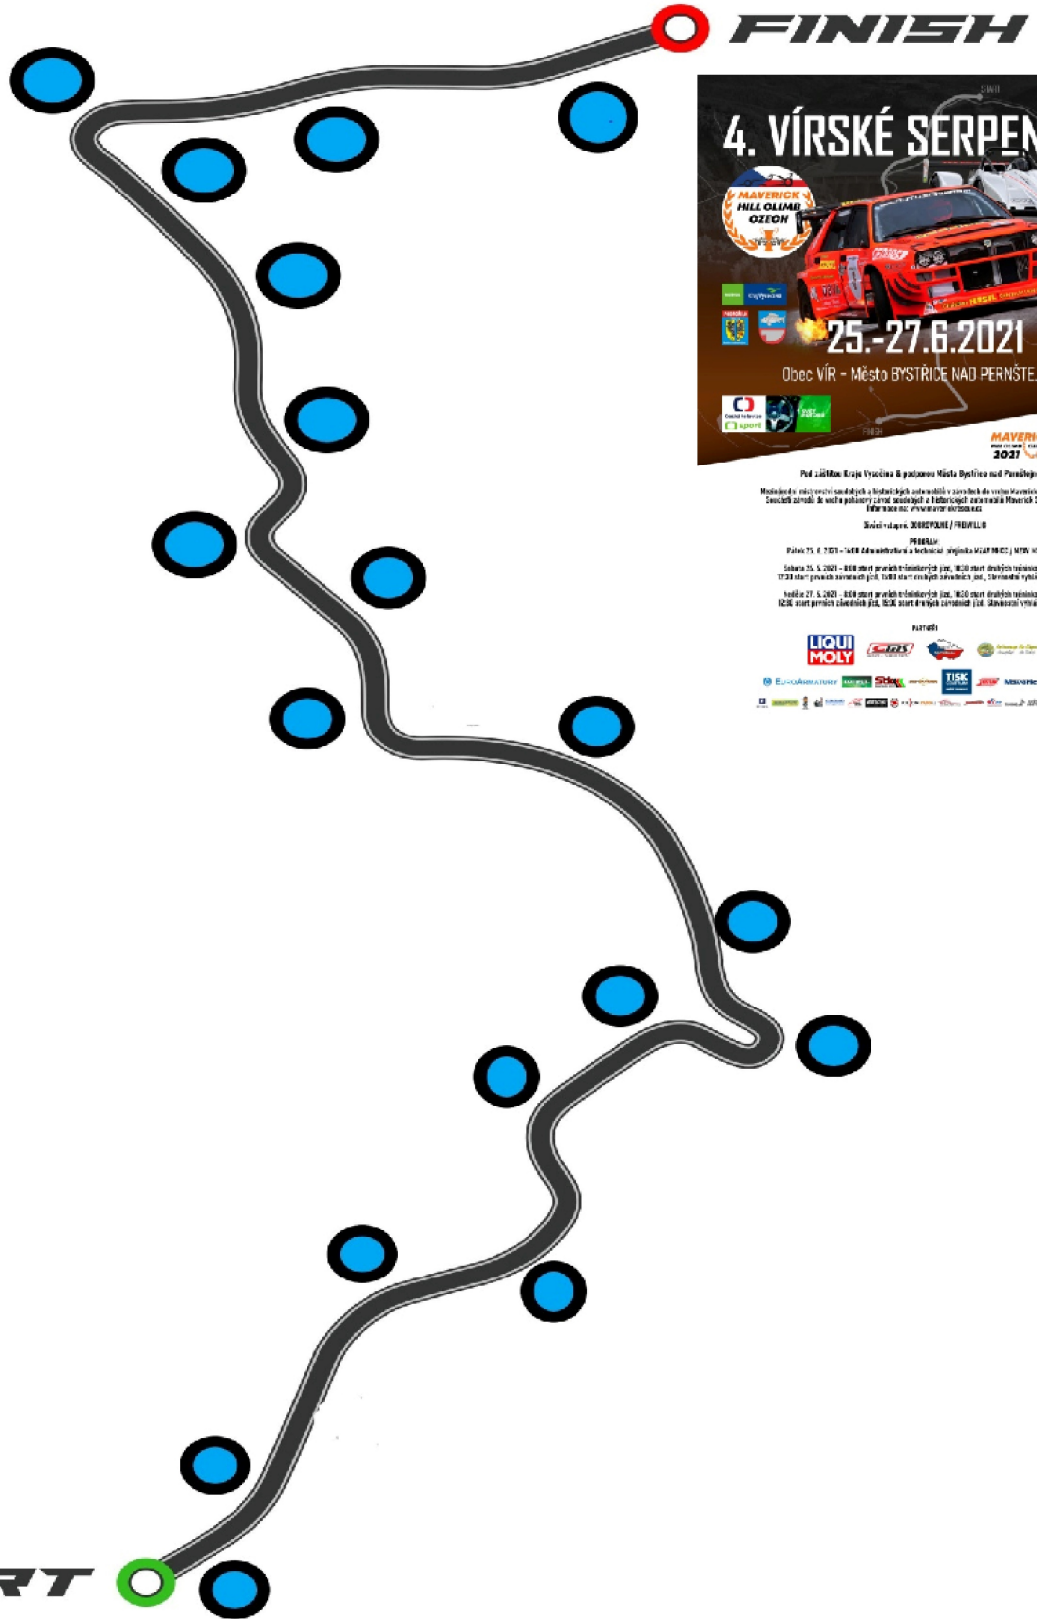

MAPA TRATĚ VÍRSKÉ SERPENTINY

VÍR – BYSTRICE NAD PERNŠTĚJNEM

zapsaný spolek **Maverick Rescue**